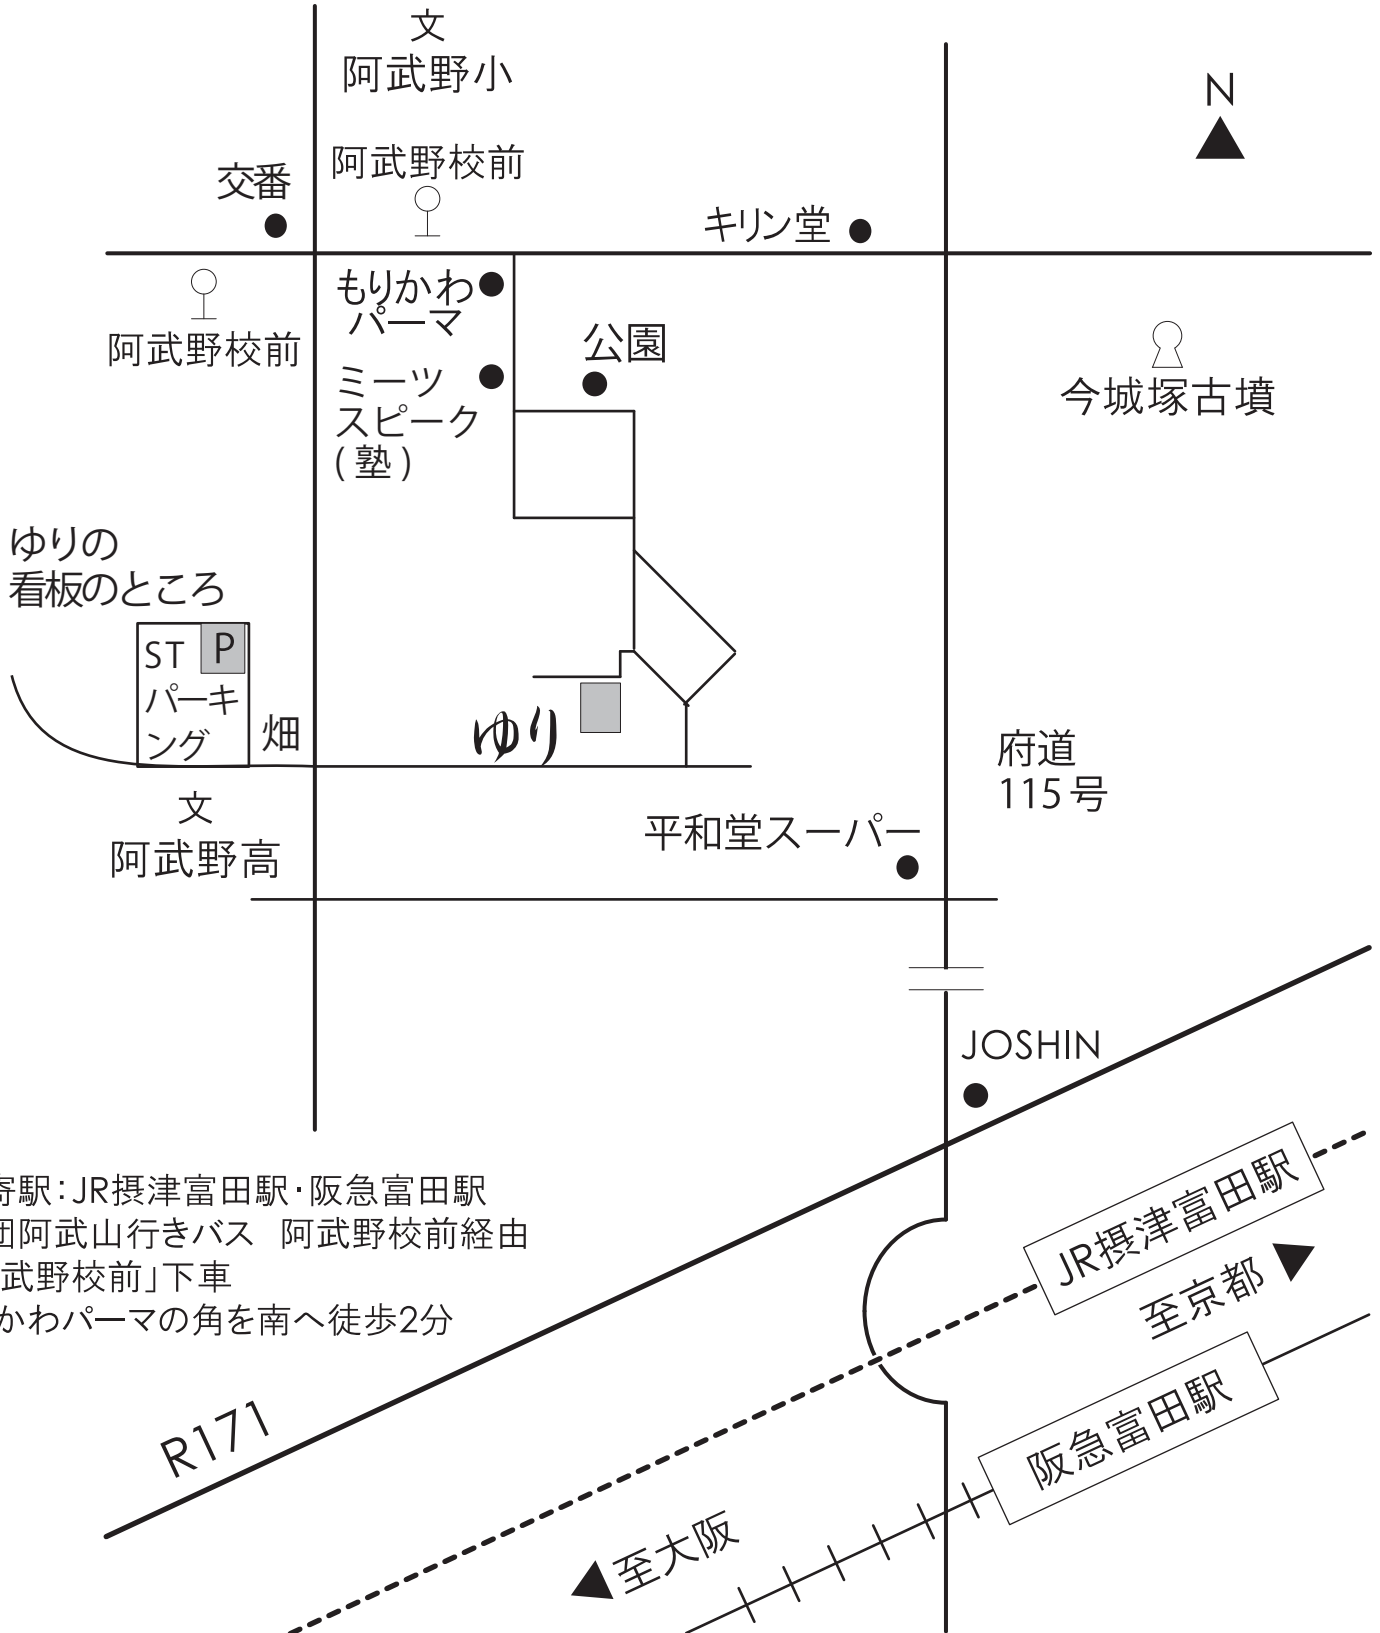

喫茶去

きっさこ  
喫茶去 ゆり

大阪府高槻市氷室町2-51-2 〒569-1141

営業時間 / 10:00~17:00 定休日 / 日・月・祝日

TEL&FAX / 072-694-0338 [P]アリ

WEB / <http://kissakoyuri.sakura.ne.jp>

最寄駅: JR摂津富田駅・阪急富田駅  
 公団阿武山行きバス 阿武野校前経由  
 「阿武野校前」下車  
 もりかわパーマの角を南へ徒歩2分